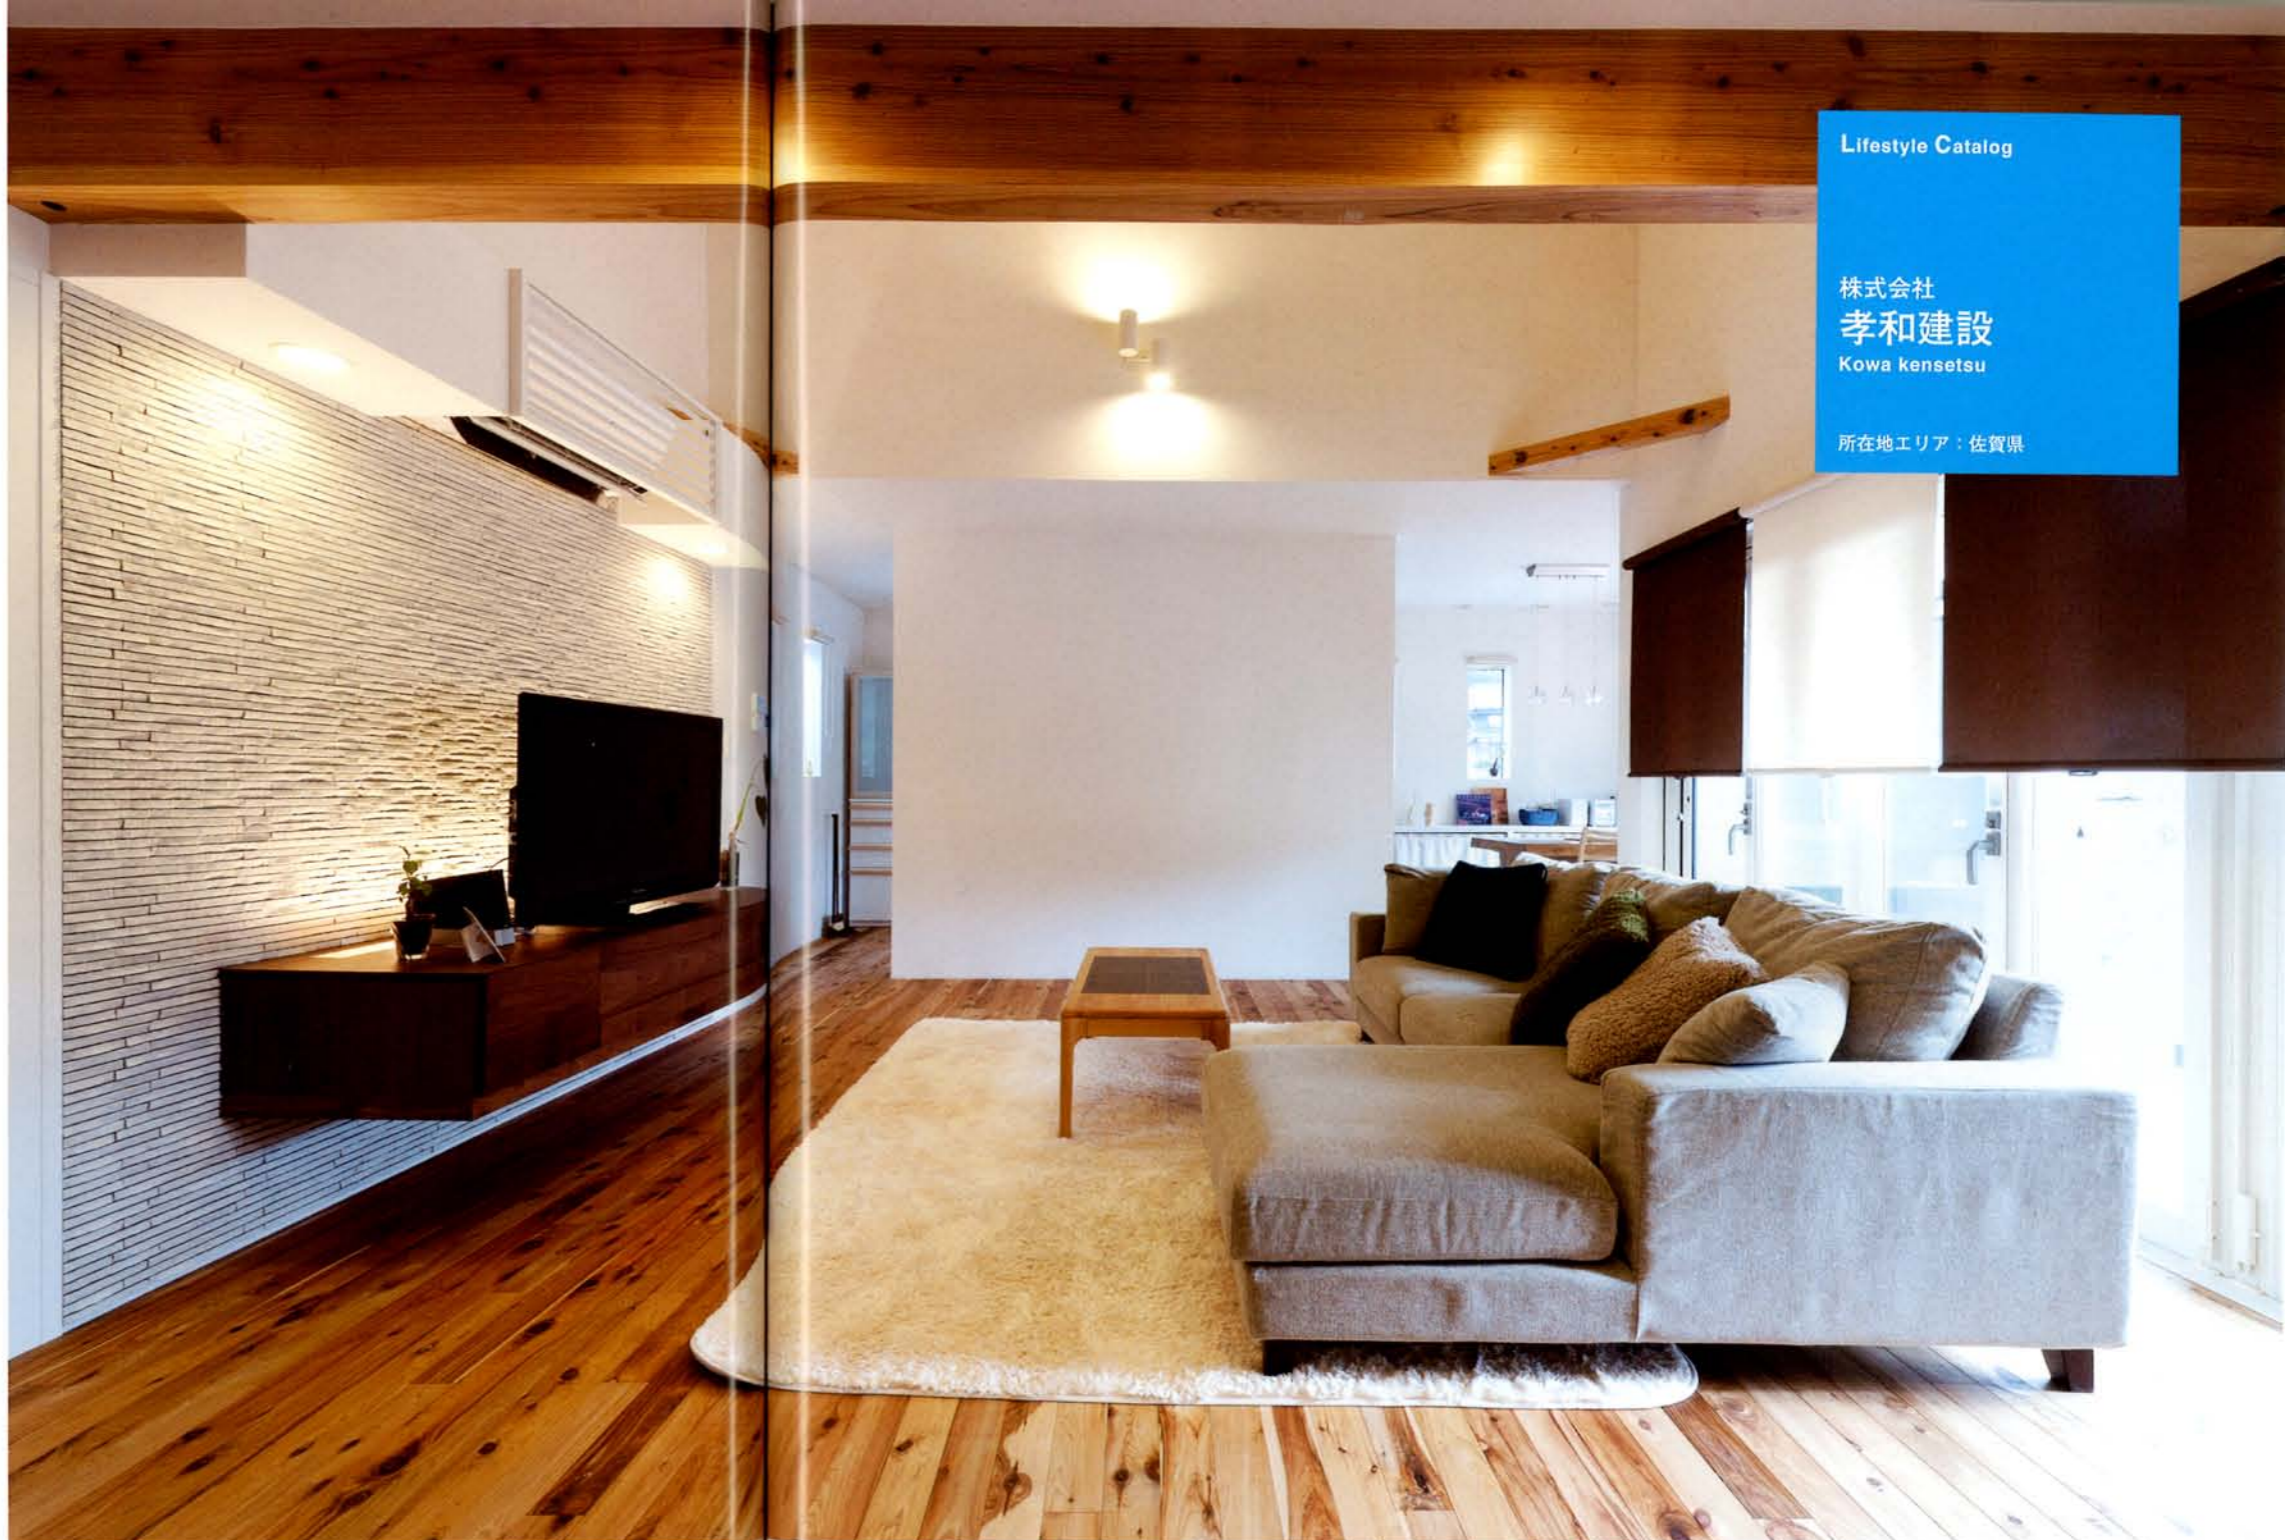

株式会社
孝和建设
Kowa kensetsu

所在地エリア：佐賀県

7.ミクスチャーなテイストで設計したオリエンタルな空間。8.ノスタルジックな雰囲気を出し出す外観ファサード。軒の深いトランスポートや重厚感のあるウツの両開き扉が印象的。9.ダークブラウンのガルバニウム鋼板の外壁に対して、美しい緑がアクセントを醸し出している玄関アプローチ。10.空の青と外壁のコントラストが美しい外観。

大空間のLDK。空気の流れを計算したパッシブ設計により上下の温度差も軽減されます。

「地域と、人と、暮らしと繋がっていきたい」
一貫した家づくりでスピーディーな対応
地域に根ざした顧客満足度No.1の工務店を目指します！

当社は半世紀以上前から木材と関わる仕事をしてきました。木材を供給する会社から建築の請負業を始め、地域の人々の住まいを見つけてきました。現在では地域の人々へ「幸せな生活を提供するため」地域に根ざした顧客満足度ナンバーワン工務店を目指し、住宅の「古きを知り、新しいを学ぶ」姿勢で日々努力を重ねております。営業、設計、コーディネーター、工務の各分野のスペシャリストが対応。不動産事業などのグループ会社と連携した、住生活のトータルサポートを行い、高品質住宅を提供しています。唐津市においては、住宅着工実績が三年連続ナンバー1(フクニチ新聞2011年12月調べ)という実績を重ねてまいりました。

当社にはいくつかのポリシーがあります。もともと木材屋である当社は、木材を長く取り扱うなかで、特に地産地消にこだわっています。これは地域の森を守ると同時に、CO2の削減にもつながるからです。さらに、重要な構造部分は全てパートナ職人が作業し、その職人が責任持ってアフターフォローも担当。また、全ての住宅が長期優良住宅に対応しているため、次世代まで安心を保証。ハウス・オブ・ザ・イヤーを4年連続で受賞しているスーパードール工法を取り入れ、地球にも家計にも優しい住宅です。

建てて終わりではなく、お客様にとってお引渡し後が新しい暮らしのスタート。その中で気になる点や生活上の不具合、ライフスタイルの変化による新たなご希望など、「かゆい所に手が届く」そんな地域に根ざした工務店を目指します。